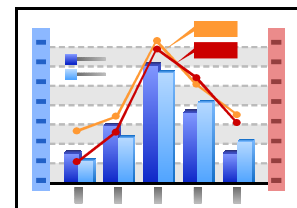

第57回統計グラフ群馬県コンクール

【佳作】O・A(2年2組)

【努力賞】K・R(2年2組)

第65回桐生堀マラソン大会「小学生女子の部2km」

【第2位】A・R(6年2組) 7分27秒